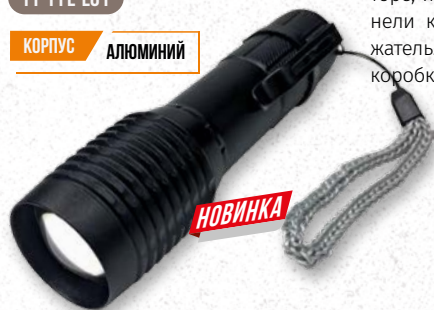

МИКРО USB С БЛОКОМ зарядное устройство
ПИТАНИЯ 220 В

4 режима работы | 105 вес, г

123 x 33 x 27 размеры, мм

ЭОС

PF-PFL-L83

КОРПУС ПЛАСТИК

Компактный легкий фонарь с COB-светодиодом круглой формы в зеркальном отражателе. Пластиковый прочный корпус, питание от трех батарей типа AAA. Простой и удобный в использовании, незаменим в домашнем хозяйстве, походах и на рыбалке.