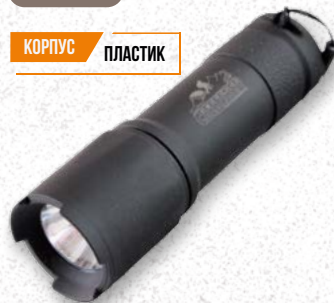

ЭКСПЕРТ

Особенностью данного фонаря является красная пластиковая насадка, ввинчивающаяся в оправу. Это позволяет использовать изделие в т.ч. в качестве светового жезла. Корпус фонаря сделан из алюминия, питание от одной батареи типа 18650 или трех батарей типа AAA.

PF-PFL-L42

КОРПУС
АЛЮМИН.
СПЛАВ

АКК-Р 18650 ИЛИ 3 x AAA источники питания

3 режима работы | **153 x 35 x 30** размеры, мм | **111** вес, г

АДАПТЕРЫ 220В +12 В. ПЕРЕХОДНИК ДЛЯ БАТАРЕЕК, АКК-Р 18650, ПЛАСТИКОВЫЙ ДИФФУЗОР комплектация

МАСТЕР

Стильный двухцветный фонарь с ярким LED-светодиодом в большом рассеивателе с увеличивающей линзой. Может осветить удаленные объекты в сумерках и ночью. Питание от заряжающейся в корпусе батареи типа 18650 или трех батареек типа AAA.

PF-PFL-L43

КОРПУС
АЛЮМИН.
СПЛАВ

АКК-Р 18650 ИЛИ 3 x AAA источники питания

3 режима работы | **192 x 55 x 32** размеры, мм | **270** вес, г

ЗАРЯДНОЕ УСТРОЙСТВО 220В +12 В, АКК-Р 18650, ПЕРЕХОДНИК ДЛЯ БАТАРЕЕК комплектация

ТАКТИКА

Небольшой яркий фонарь. Выполнен в корпусе из прочного обрезиненного пластика, удобно лежит в руке. Фиксированный отражатель, питание фонаря от трех батарей типа AAA.

PF-PFL-L46

КОРПУС
ПЛАСТИК

3 x AAA* источники питания

1 режим работы | **38** вес, г

106 x 32 x 27 размеры, мм

КВАНТ

Компактный и легкий бюджетный фонарь. Выполнен в алюминиевом корпусе синего цвета. Удобно держать в руке как взрослому, так и ребенку. Девять светодиодов обеспечивают ровный и яркий поток света. Питание – три батарейки типа AAA.

PF-PFL-L48

КОРПУС
АЛЮМИН.
СПЛАВ

3 x AAA источники питания

1 режим работы | **23** вес, г

83 x 24 x 24 размеры, мм